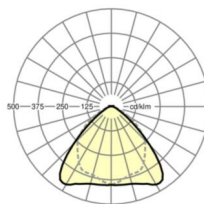

Механика

цвет корпуса	белый стандартный для электротехники RAL 9016
размеры (LxWxH/DxH)	1531mm x 55mm x 37mm
вес (нетто)	1.75kg
Вид монтажа	сборка трековых систем, световая структура

DEEP-LINK

<https://www.regiolux.de/ru/article/19517004090>

Ссылка	LED 6000lm 830
ηLB	100 %
Φ ↓/↑	98 % / 2 %
UGR поп./вдоль	21.5 / 23.0

размеры

L	1531 mm	Длина
B	55 mm	Ширина
H	37 mm	Высота