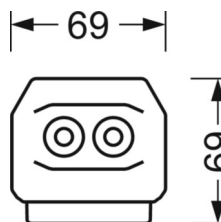

Механика

цвет корпуса	белый стандартный для электротехники RAL 9016
размеры (LxWxH/DxH)	1531mm x 55mm x 37mm
вес (нетто)	1.75kg
Вид монтажа	сборка трековых систем, световая структура

DEEP-LINK

<https://www.regiolux.de/ru/article/19517004090>

Ссылка	LED 6000lm 830
ηLB	100 %
Φ ↓/↑	98 % / 2 %
UGR поп./вдоль	21.5 / 23.0

размеры

L	1531 mm	Длина
B	55 mm	Ширина
H	37 mm	Высота